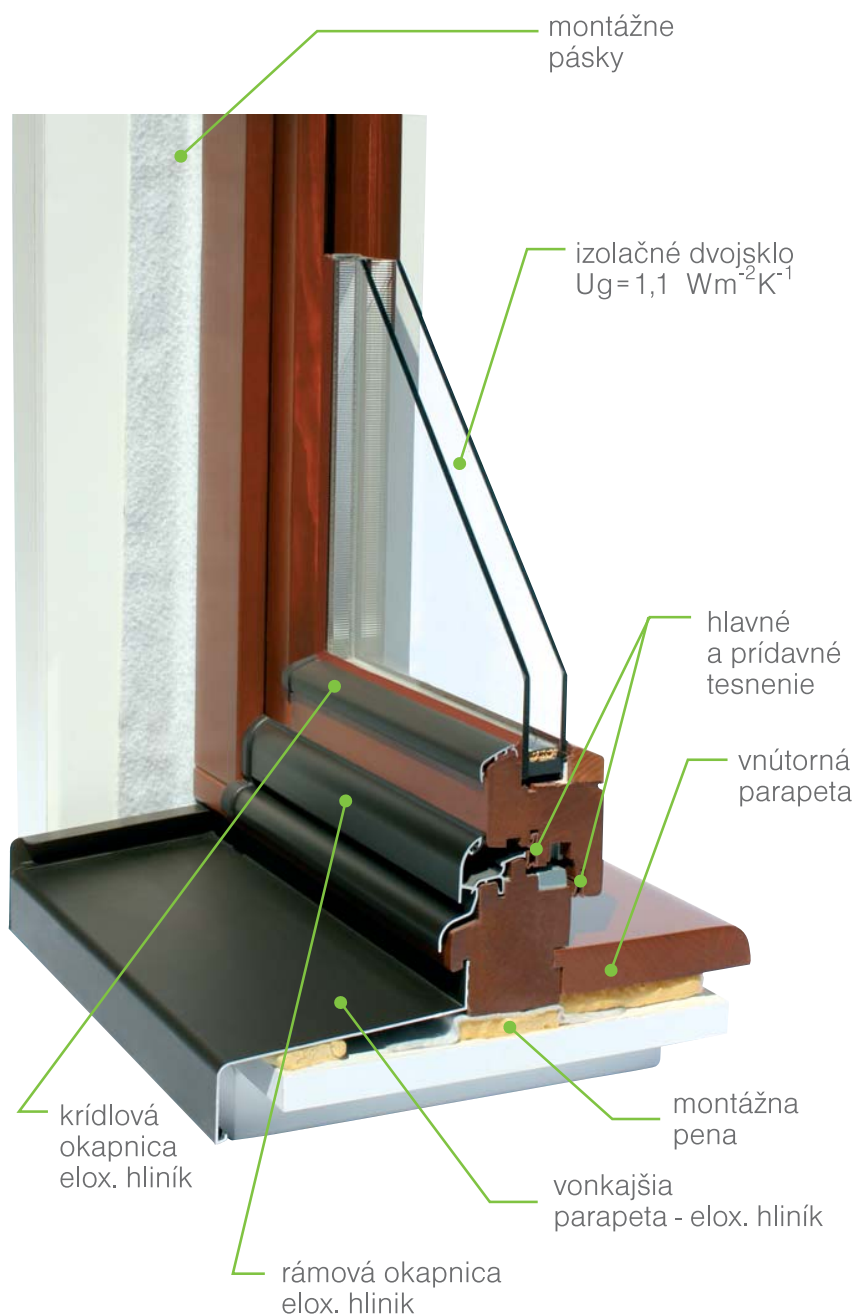

Profil IV 68

súčiniteľ prestupu tepla celého okna
 $U_w = 1,3 \text{ Wm}^{-2}\text{K}^{-1}$

- tepelné vlastnosti v súlade s STN EN 14351-1:2006 okná a dvere
- moderný design
- cenová dostupnosť
- variabilita a stabilita materiálu