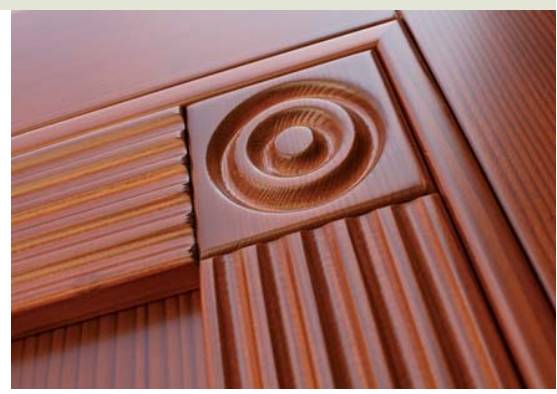

Detaily

Profil IV 68 rustikál

ponúkame aj IV 78, IV 98

Rustikálne okná

Tieto okná sú dokonalou replikou pôvodných okien, resp. nenarušujú historickú architektúru budovy a zároveň spĺňajú tepelnoizolačné parametre súčasných noriem. Dlhoročné skúsenosti v obore výroby okien nám umožnili si získať aj zahraničných klientov a vyvážať naše výrobky aj do zahraničia.