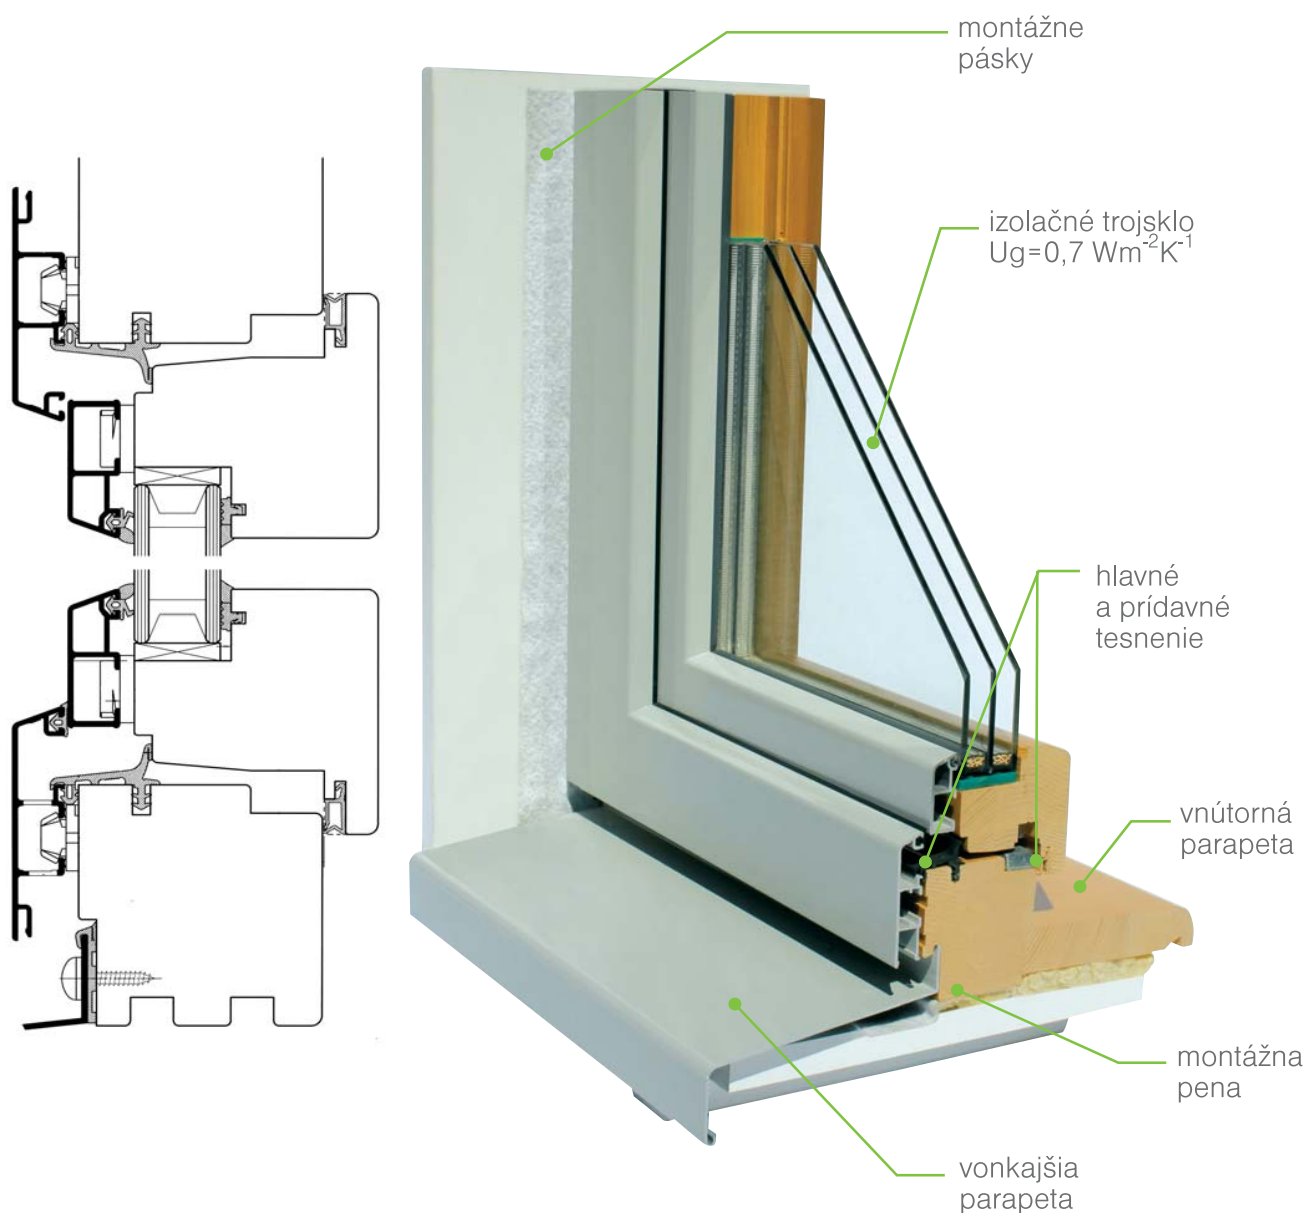

Profil drevo-hliník

súčiniteľ prestupu tepla celého okna

$U_w=0,97-1,4 \text{ Wm}^{-2}\text{K}^{-1}$