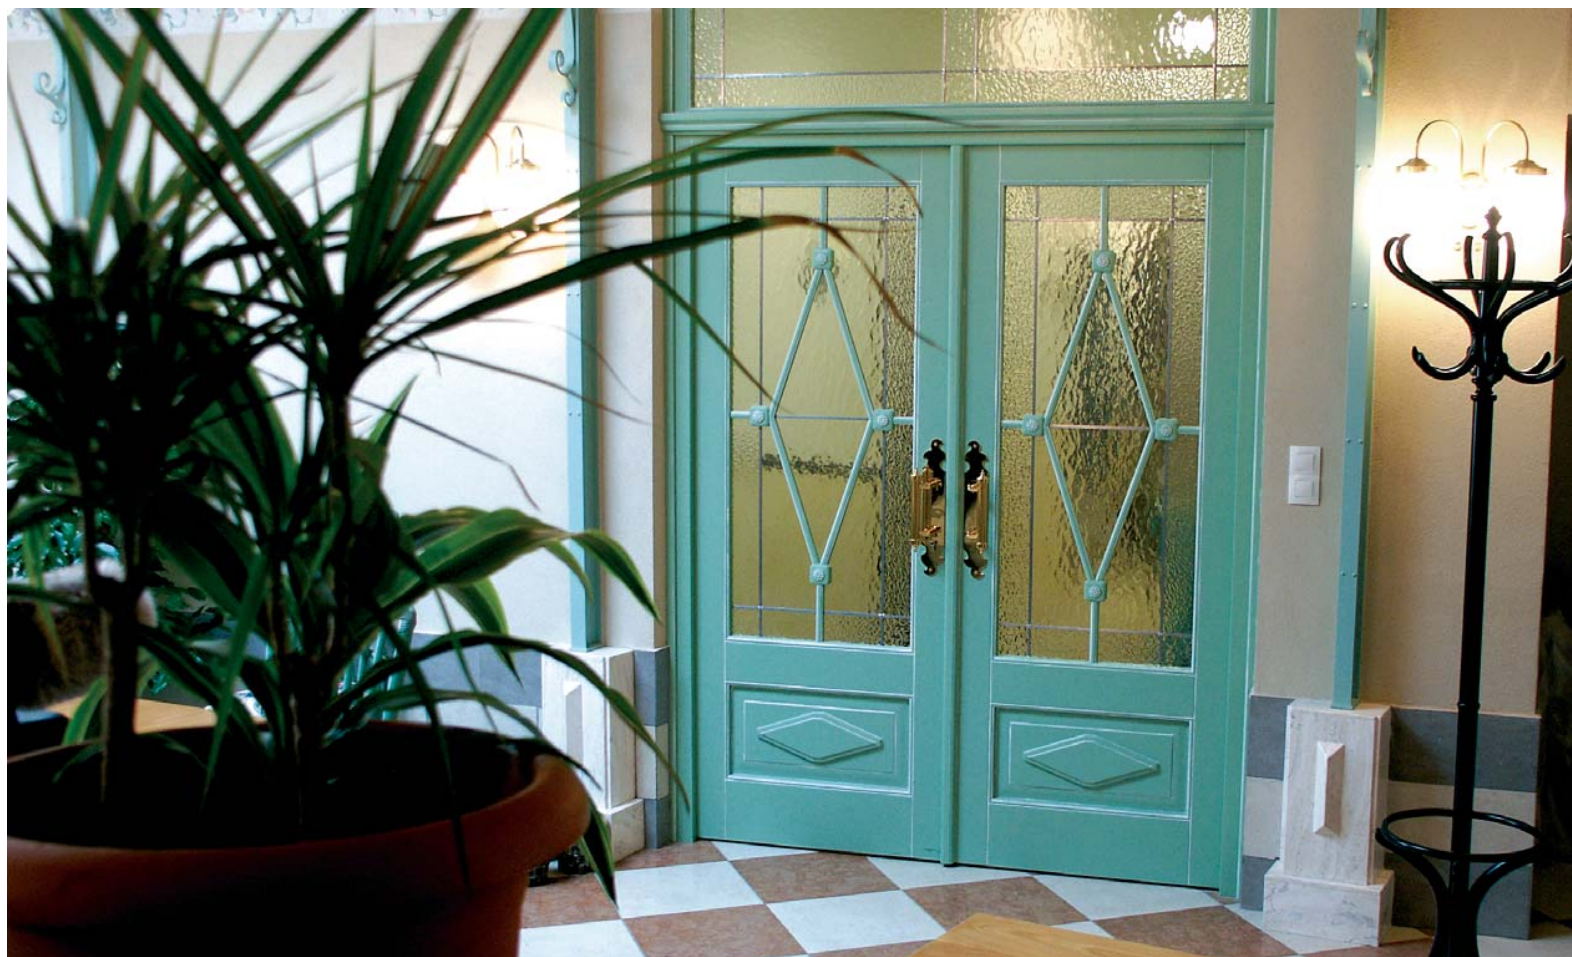

Interiérové dvere

Aby interiér vytvoril harmonický celok, musí mať v ňom všetko svoje miesto, farbu, tvar, účel... nevynímajúc z toho ani drevené interiérové dvere. Nie je na nich kladené toľko požiadaviek, ako na vchodové dvere, a preto je možné o to viac sa venovať ich dizajnu a maximálne ich prispôbiť interiéru, v ktorom sa budú nachádzať. Nespočetné množstvo tvarov, zasklení, vitráži a viacero ozdobných frézovaných líšť dávajú istotu, že aj ten najnáročnejší zákazník si bude mať z čoho vybrať. Interiérové drevené dvere sa vyznačujú vysokými úžitkovými a estetickými vlastnosťami. Vysoká kvalita výrobkov je dosahovaná využívaním progresívnych výrobných technológií a použitím kvalitných vstupných mate-

riálov, ako je celomasívny drevený rám, prírodná dýha hr. 1,5 mm a povrchová úprava na báze ekologicky vodou riediteľnými lakmi. Štandardné materiály s ktorými pracujeme sú smrek, buk, dub, ale vieme zabezpečiť aj iné dreveniny podľa požiadaviek zákazníka.

Protipožiarne a zvukovoizolačné dvere

- EI, EW 15 D3
- EI, EW 30 D3
- RW 15 dB
- RW 32 dB

Interiérové dvere spolu so zárubňami tvoria celok, ktorý dodáva celému interiéru vysoký stupeň dlhodobého estetického vzhľadu a navodzujú atmosféru rodinného tepla a pokoja.