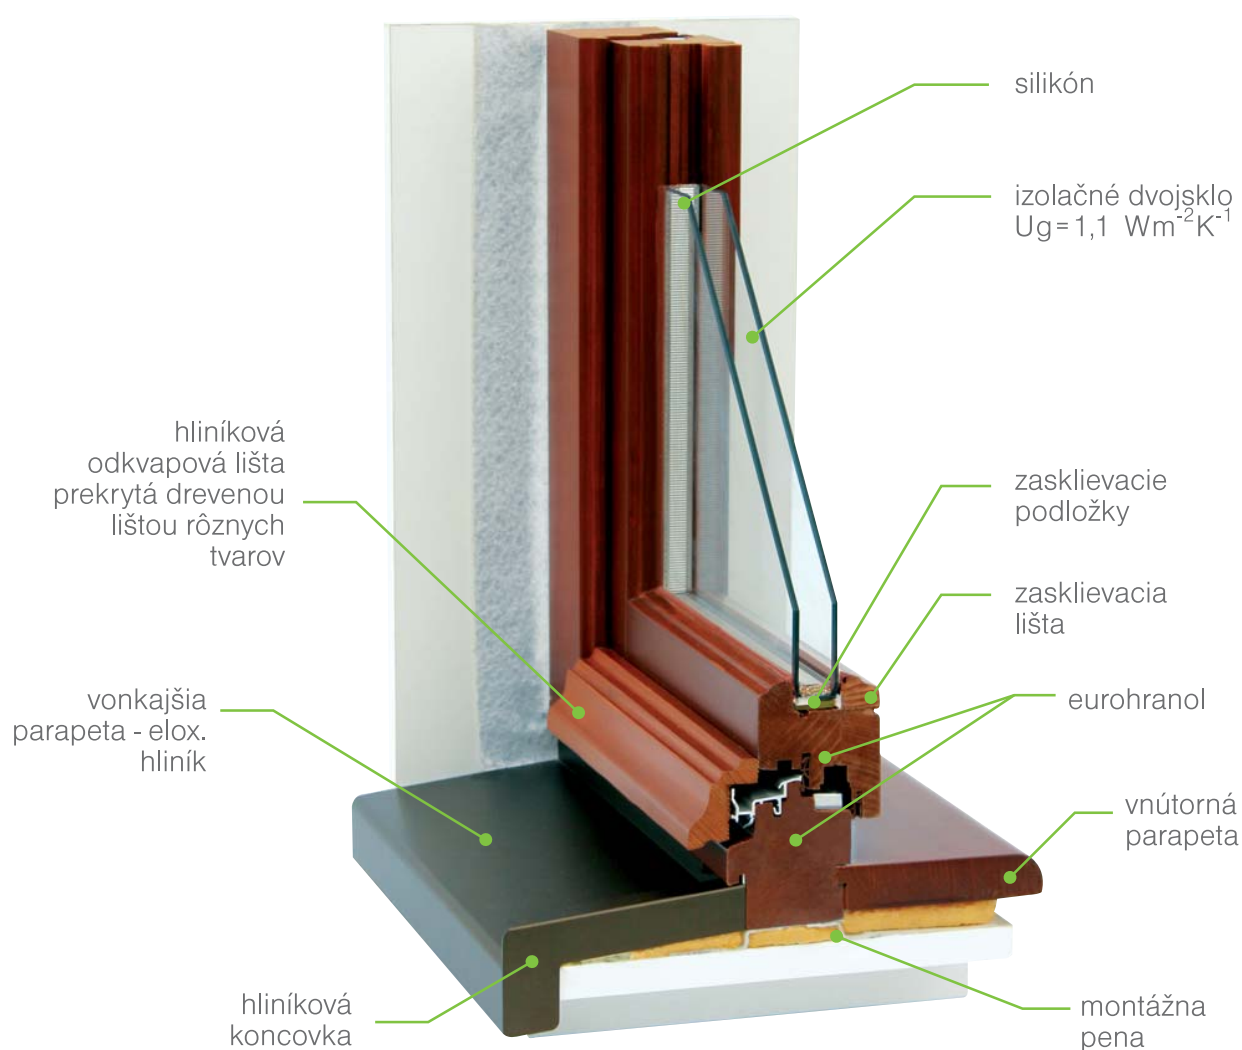

Profil IV 68 rustikál

ponúkame aj IV 78, IV 98