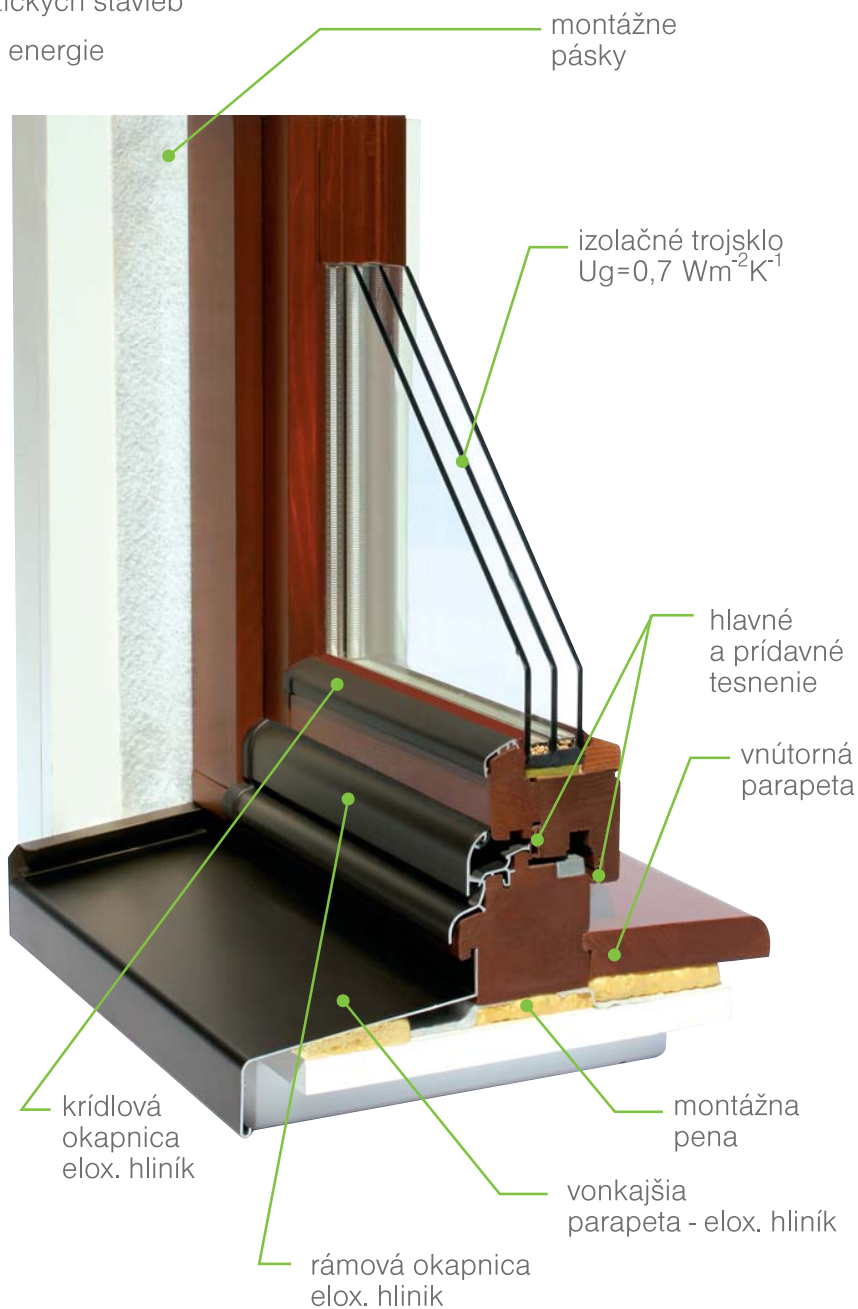

Profil IV 78

súčiniteľ prestupu tepla celého okna
 $U_w = 0,98 \text{ Wm}^{-2}\text{K}^{-1}$

- jedinečná konštrukcia
- moderný design
- vynikajúce tepelné, izolačné a akustické vlastnosti
- okno vhodné do nízkoenergetických stavieb
- požiadavky na nízku spotrebu energie