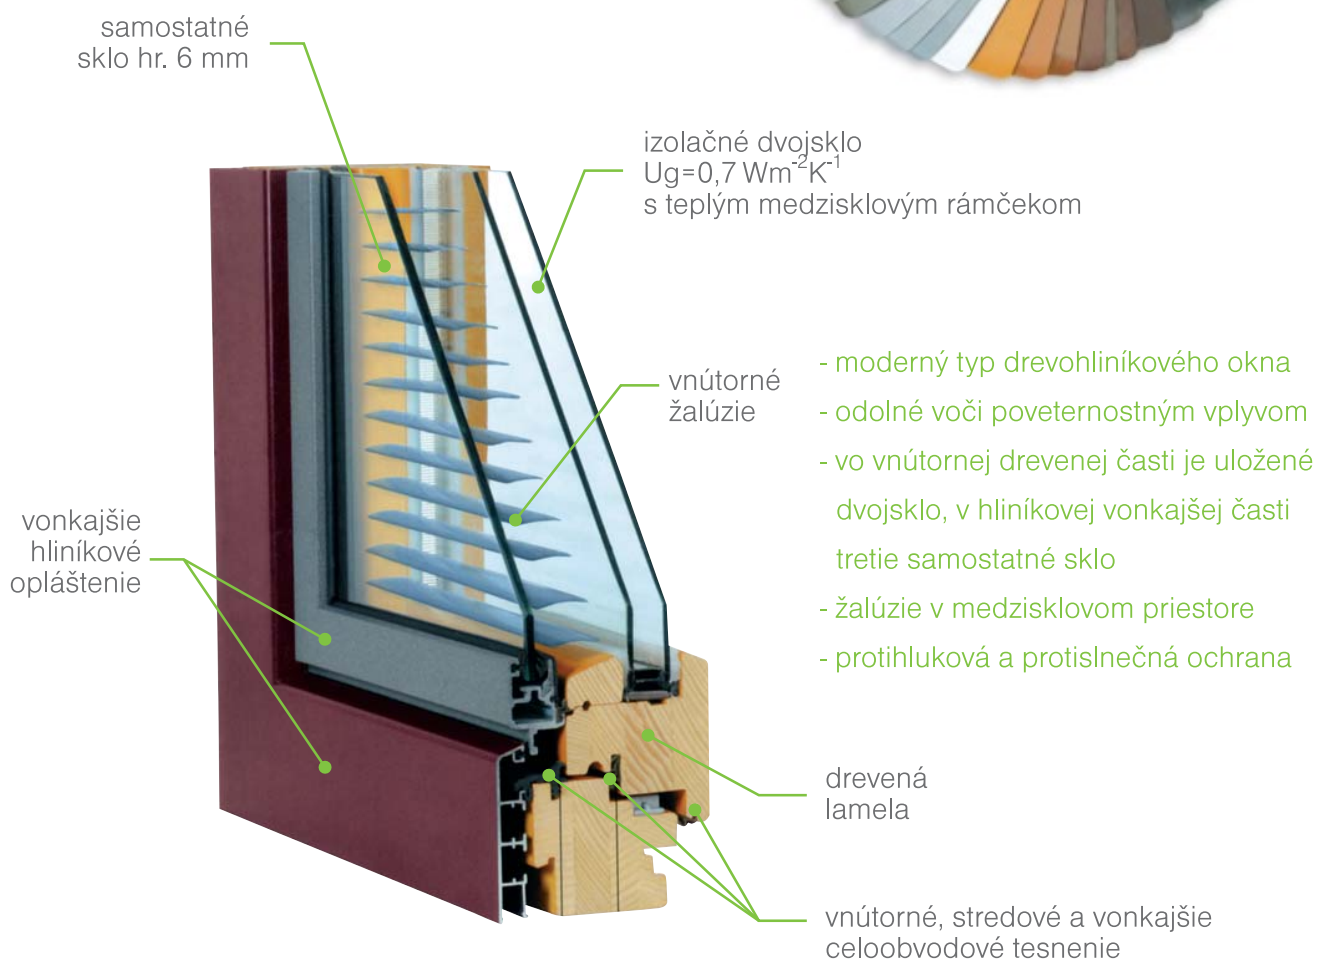

Profil drevo-hliník

súčiniteľ prestupu tepla celého okna

$U_w=0,97-1,4 \text{ Wm}^{-2}\text{K}^{-1}$

Ponúkame rôzne kombinácie drevohliníkových okien

- kombinácia drevo s hliníkom
- zvonku hliníkové opláštenie
- zvnútra príjemný prírodný materiál