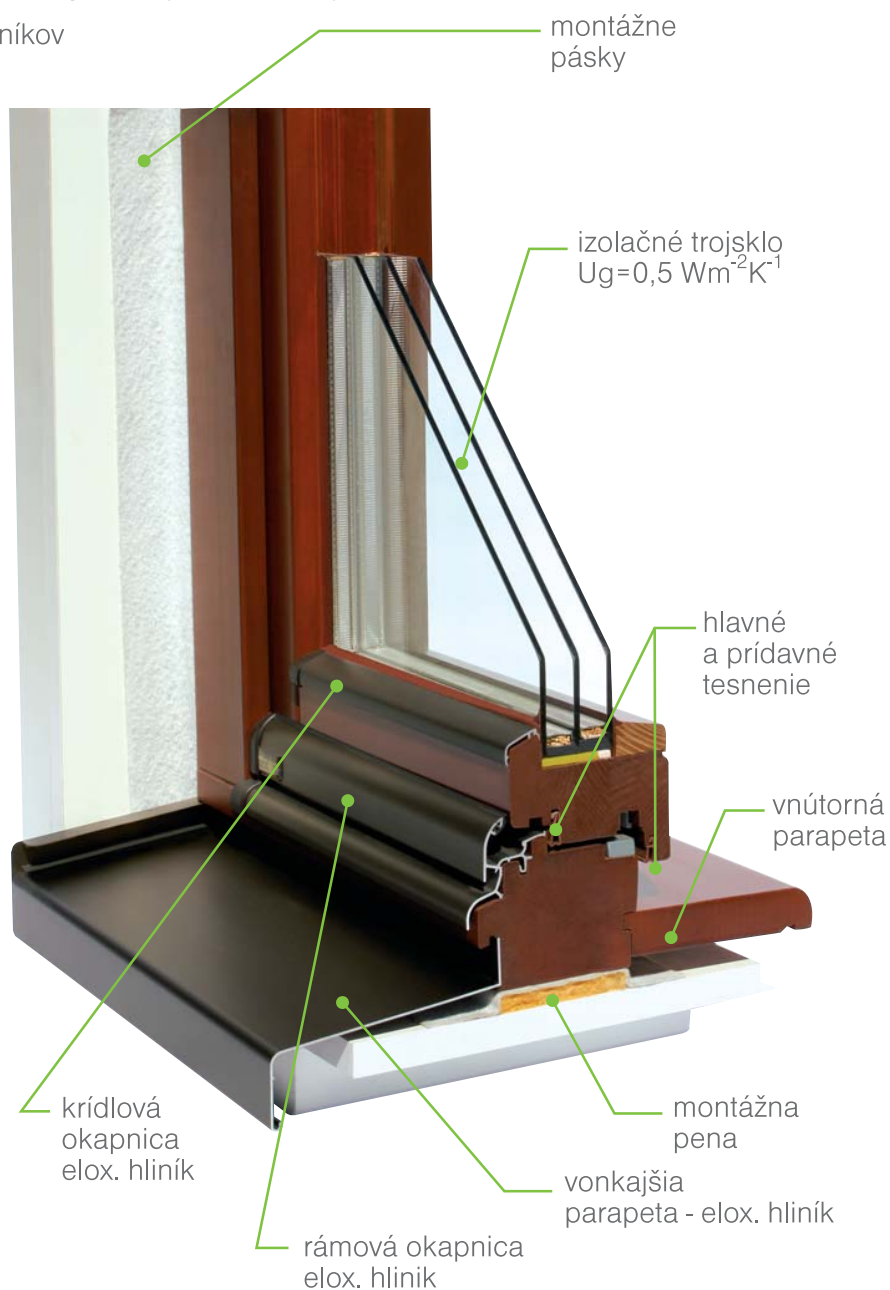

Profil IV 98

súčiniteľ prestupu tepla celého okna
 $U_w = 0,77 \text{ Wm}^{-2}\text{K}^{-1}$

- nová generácia drevených okien
- výborné tepelnoizolačné vlastnosti
- moderný design
- využitie pre nízkoenergetické a energetické pasívne domy
- je určené pre náročných zákazníkov